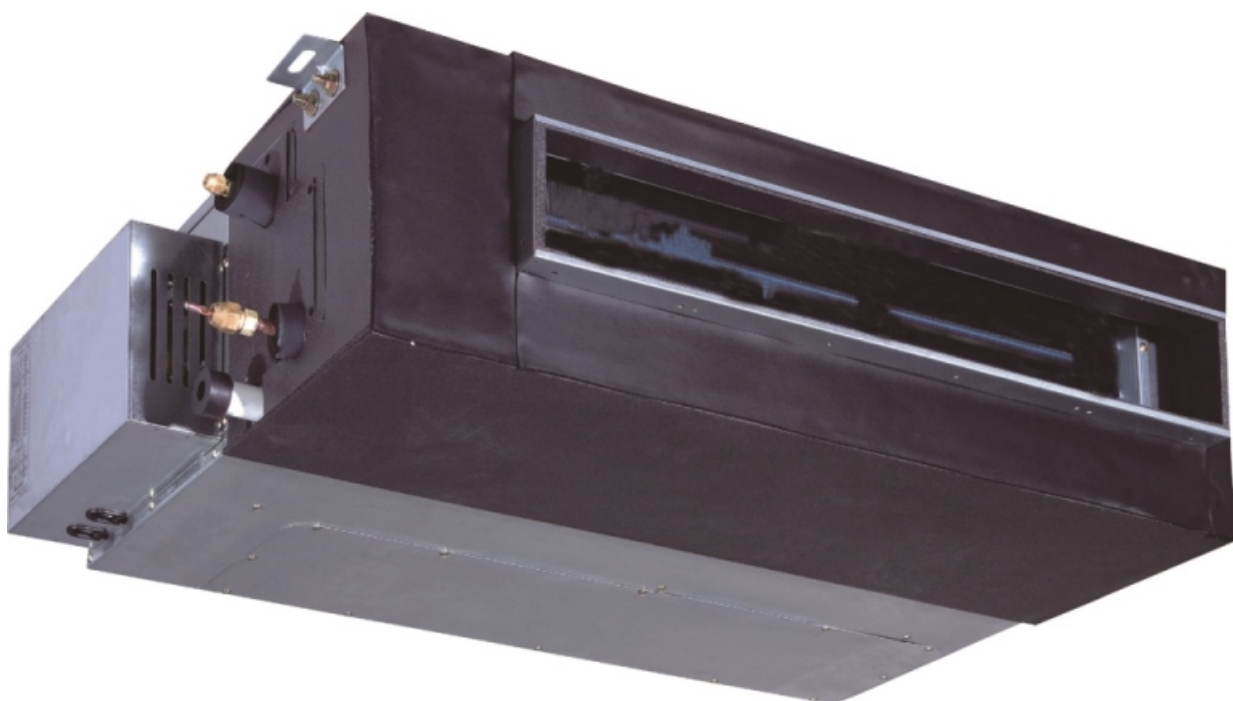

DANTEX

Канальные полупромышленные кондиционеры серии RK-BHG2N / RK-HG2NE-W Технические характеристики

По вопросам продаж и поддержки обращайтесь:

Архангельск +7 (8182) 45-71-35
Астана +7 (7172) 69-68-15
Астрахань +7 (8512) 99-46-80
Барнаул +7 (3852) 37-96-76
Белгород +7 (4722) 20-58-80
Брянск +7 (4832) 32-17-25
Владивосток +7 (4232) 49-26-85
Владимир +7 (4922) 49-51-33
Волгоград +7 (8442) 45-94-42
Воронеж +7 (4732) 12-26-70
Екатеринбург +7 (343) 302-14-75
Иваново +7 (4932) 70-02-95
Ижевск +7 (3412) 20-90-75
Иркутск +7 (3952) 56-24-09
Йошкар-Ола +7 (8362) 38-66-61
Казань +7 (843) 207-19-05

Калининград +7 (4012) 72-21-36
Калуга +7 (4842) 33-35-03
Кемерово +7 (3842) 21-56-70
Киров +7 (8332) 20-58-70
Краснодар +7 (861) 238-86-59
Красноярск +7 (391) 989-82-67
Курск +7 (4712) 23-80-45
Липецк +7 (4742) 20-01-75
Магнитогорск +7 (3519) 51-02-81
Москва +7 (499) 404-24-72
Мурманск +7 (8152) 65-52-70
Наб.Челны +7 (8552) 91-01-32
Ниж.Новгород +7 (831) 200-34-65
Нижневартовск +7 (3466) 48-22-23
Нижнекамск +7 (8555) 24-47-85

Новороссийск +7 (8617) 30-82-64
Новосибирск +7 (383) 235-95-48
Омск +7 (381) 299-16-70
Орел +7 (4862) 22-23-86
Оренбург +7 (3532) 48-64-35
Пенза +7 (8412) 23-52-98
Первоуральск +7 (3439) 26-01-18
Пермь +7 (342) 233-81-65
Ростов-на-Дону +7 (863) 309-14-65
Рязань +7 (4912) 77-61-95
Самара +7 (846) 219-28-25
Санкт-Петербург +7 (812) 660-57-09
Саранск +7 (8342) 22-95-16
Саратов +7 (845) 239-86-35
Смоленск +7 (4812) 51-55-32

Сочи +7 (862) 279-22-65
Ставрополь +7 (8652) 57-76-63
Сургут +7 (3462) 77-96-35
Сызрань +7 (8464) 33-50-64
Сыктывкар +7 (8212) 28-83-02
Тверь +7 (4822) 39-50-56
Томск +7 (3822) 48-95-05
Тула +7 (4872) 44-05-30
Тюмень +7 (3452) 56-94-75
Ульяновск +7 (8422) 42-51-95
Уфа +7 (347) 258-82-65
Хабаровск +7 (421) 292-95-69
Чебоксары +7 (8352) 28-50-89
Челябинск +7 (351) 277-89-65
Череповец +7 (8202) 49-07-18
Ярославль +7 (4852) 67-02-35

сайт: dantex.pro-solution.ru | эл. почта: dxt@pro-solution.ru
телефон: 8 800 511 88 70