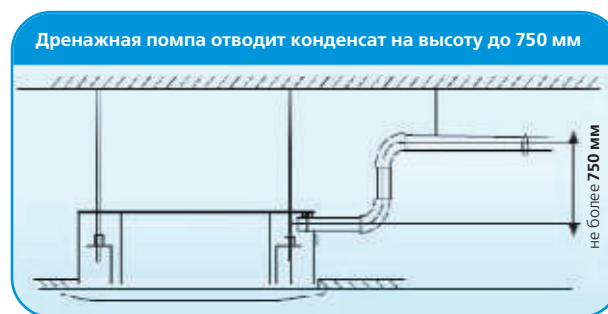

Чебоксары +7 (8352) 28-50-89

Челябинск +7 (351) 277-89-65

Череповец +7 (8202) 49-07-18

Ярославль +7 (4852) 67-02-35

■ 2,8 кВт/14 кВт

KJR-10B
(опция)

R51
(в комплекте)

- Низкий уровень шума
- Раздача воздуха в четырех направлениях
- Возможность подмеса свежего воздуха
- Встроенная дренажная помпа
- Цифровой индикатор на панели отображает параметры работы блока
- Сверхтонкий корпус агрегата
- Встроенный электронный расширительный вентиль