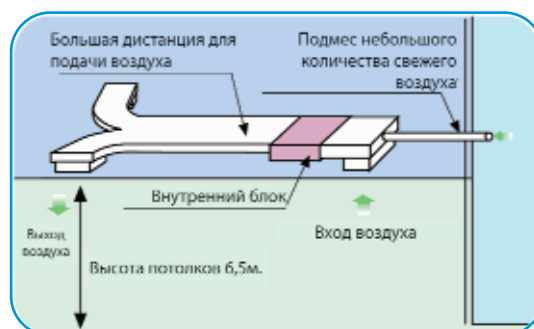

■ 7,1 кВт/28 кВт

KJR-10B
(опция)

R51
(в комплекте)

- Возможность подмеса свежего воздуха
- Встроенный электронный расширительный вентиль
- Напорное давление до 196 Па.
- Низкий уровень шума

технические характеристики